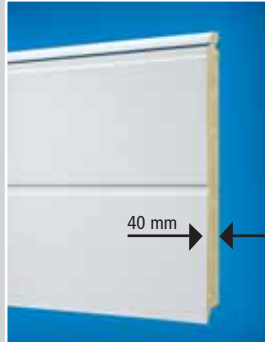

■ Duurzaam en energiezuinig

Deze 40 mm dubbelwandige stalen lamellen hebben een isolerende werking en zorgen daarmee voor een uitstekende isolatie van $U_D = 0,56 \text{ W/m}^2 \text{ K}$

(volgens DIN EN ISO 12428), de waarde voor een gemonteerde garage sectionaaldeur bedraagt $U_D = 1,48 \text{ W/m}^2 \text{ K}$.